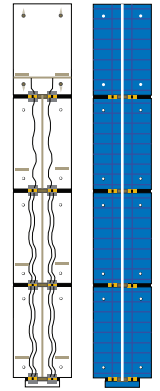

# ATV-5 "Georges Lemaitre"

## 1:144 Scale

Glue

Glue