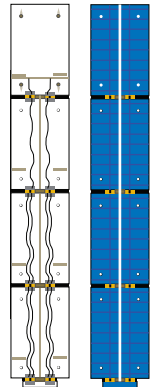

# ATV-5 "Georges Lemaitre"

## 1:144 Scale

Glue

Glue