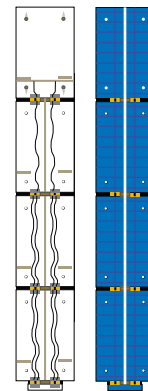

# ATV-5 "Georges Lemaitre"

## 1:144 Scale

Glue

Glue